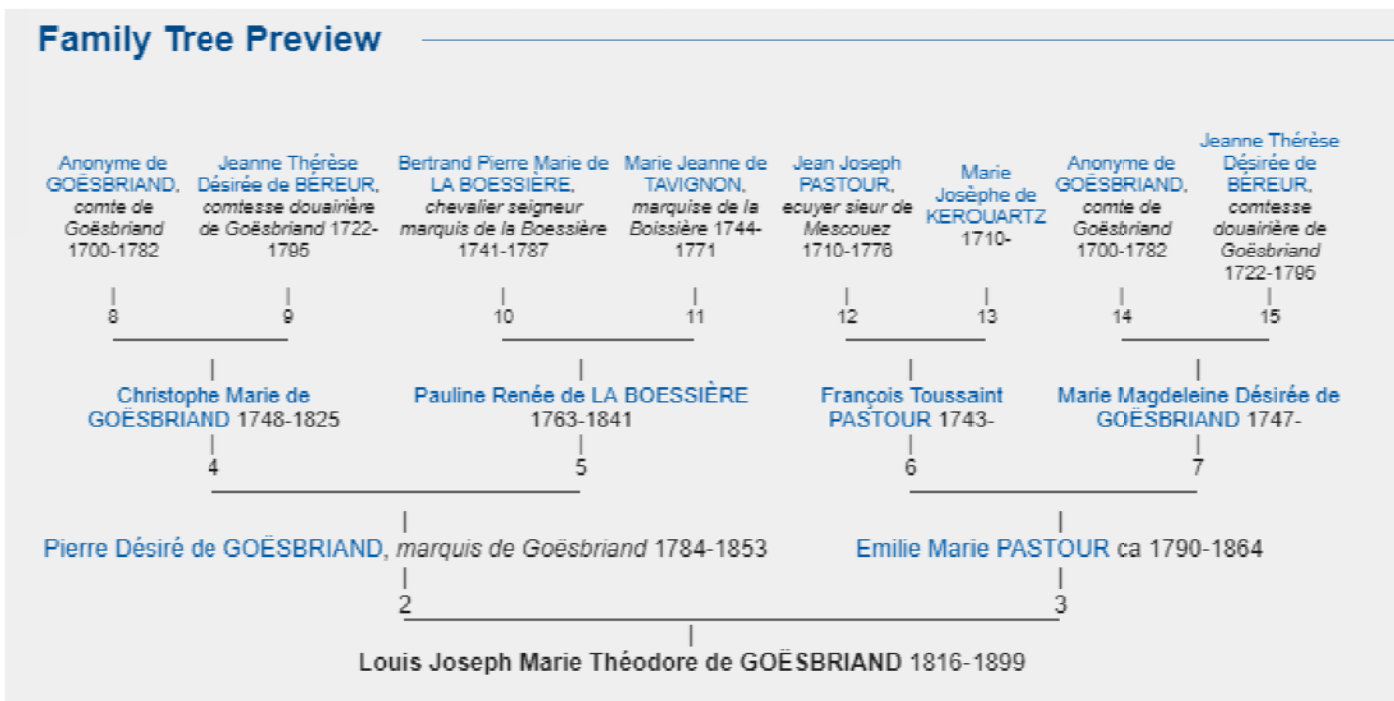

internet : https://fr.wikipedia.org/wiki/Louis_de_Goesbriand

de Goesbriand Family Tree – top is left side; bottom is right side

Family Tree owner : **Yves HAMET**

Le patronyme 'Hamet' en Bretagne
 Généalogie des familles **HAMET** de Plérin
 (Amet / Amette / Annette / Habel / Hamaid
 L'étude se poursuit dans le Finistère (LE E