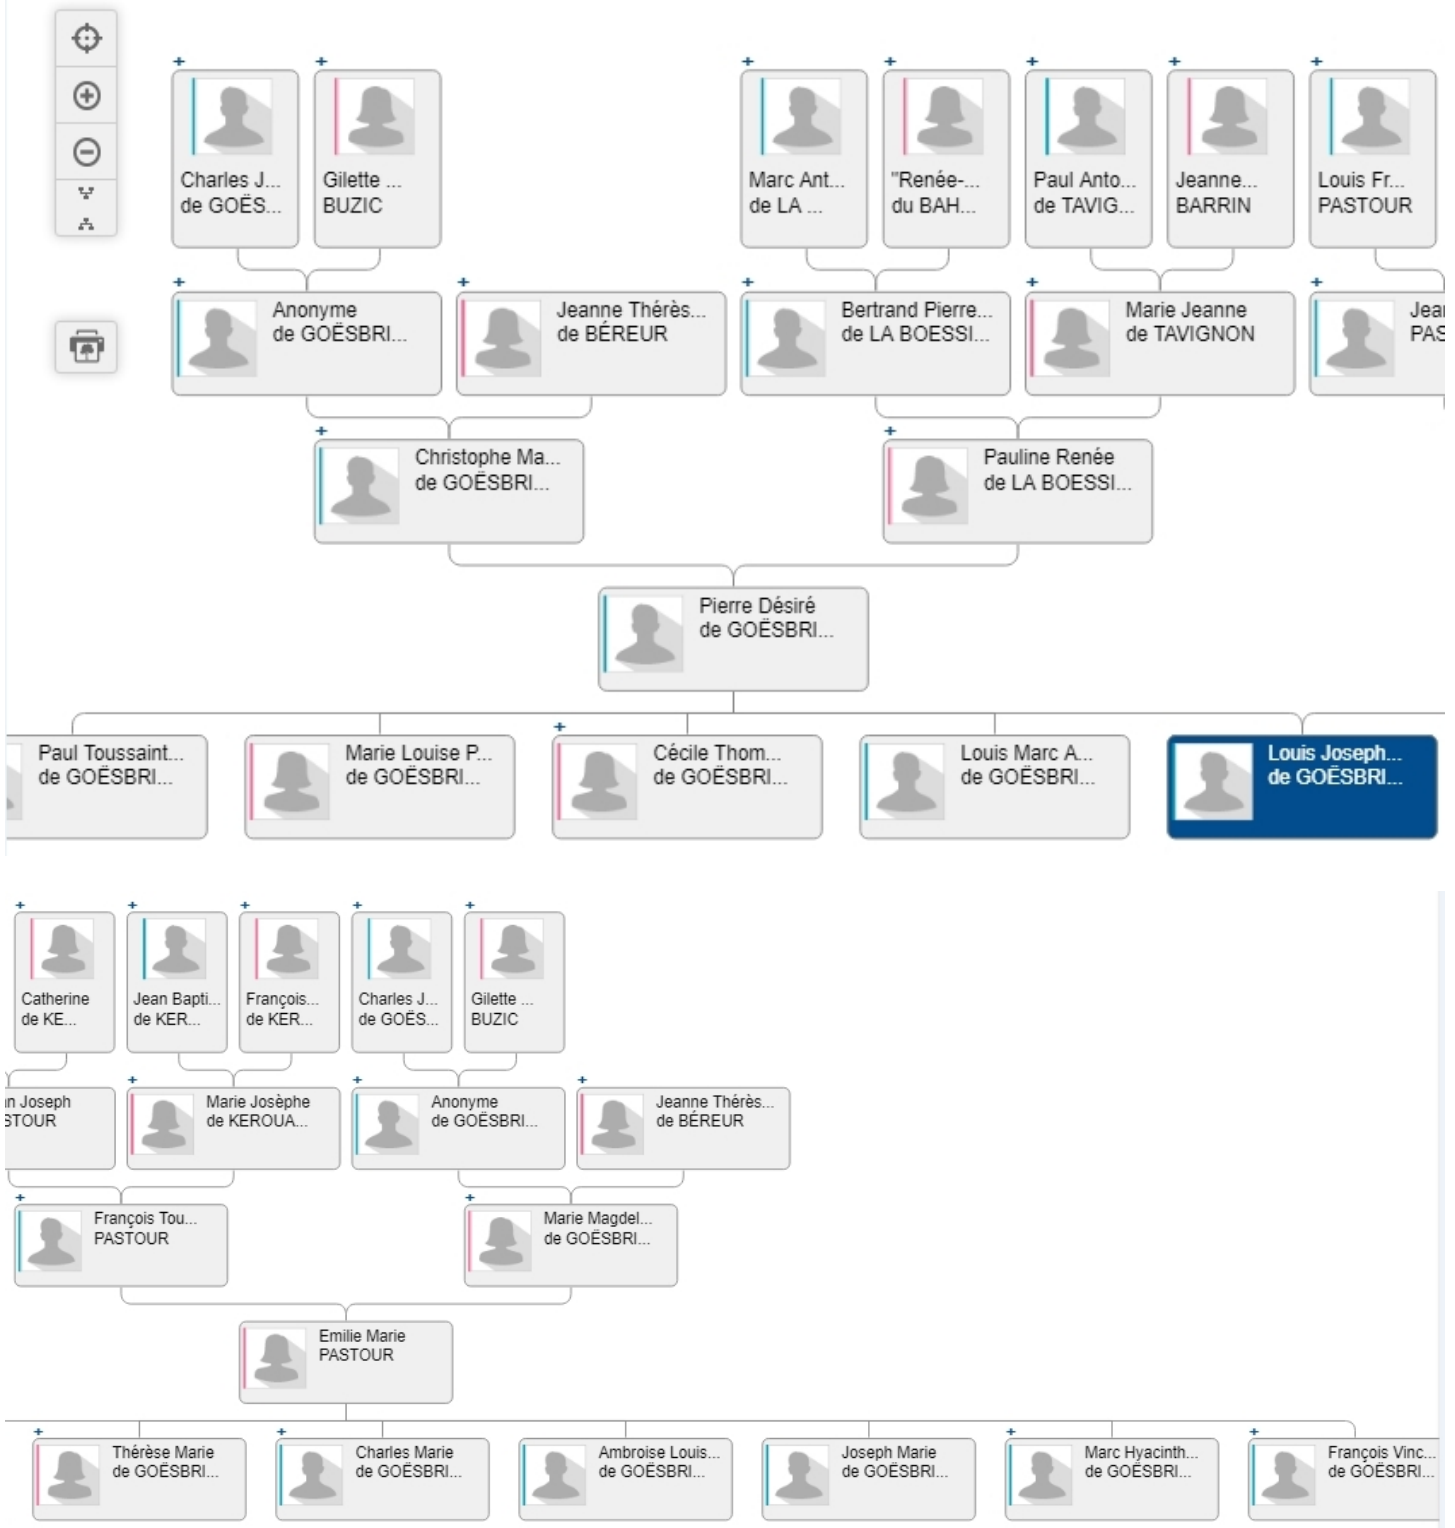

internet : https://fr.wikipedia.org/wiki/Louis_de_Goesbriand

de Goesbriand Family Tree – top is left side; bottom is right side

Family Tree owner : **Yves HAMET**

Le patronyme 'Hamet' en Bretagne
 Généalogie des familles **HAMET** de Plérin
 (Amet / Amette / Annette / Habel / Hamaid
 L'étude se poursuit dans le Finistère (LE E